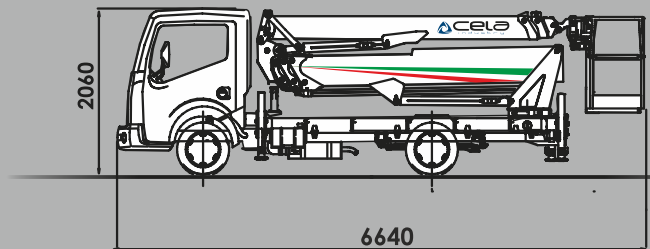

www.cela.it

25,00 m

-5,00 m

23,00 m

12,00 m

14,00 m

230 kg

1440°

ALUMINIUM
0,7X0,7X1,1
1,4X0,7X1,1
1,8X0,7X1,1

260 kg

H+H

90°+90°

ELECTRONIC

DT25

MIN. PTT 3,5 T

La piattaforma invisibile
The invisible boom