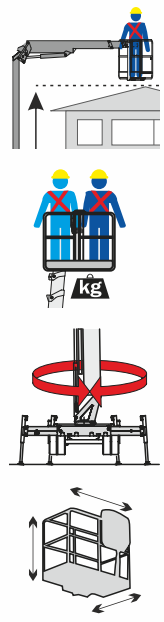

www.cela.it

25,00 m

-5,00 m

23,00 m

12,00 m

14,00 m

230 kg

1440°

ALUMINIUM
0,7X0,7X1,1
1,4X0,7X1,1
1,8X0,7X1,1

260 kg

H+H

90°+90°

ELECTRONIC

DT25

MIN. PTT 3,5 T

La piattaforma invisibile
The invisible boom