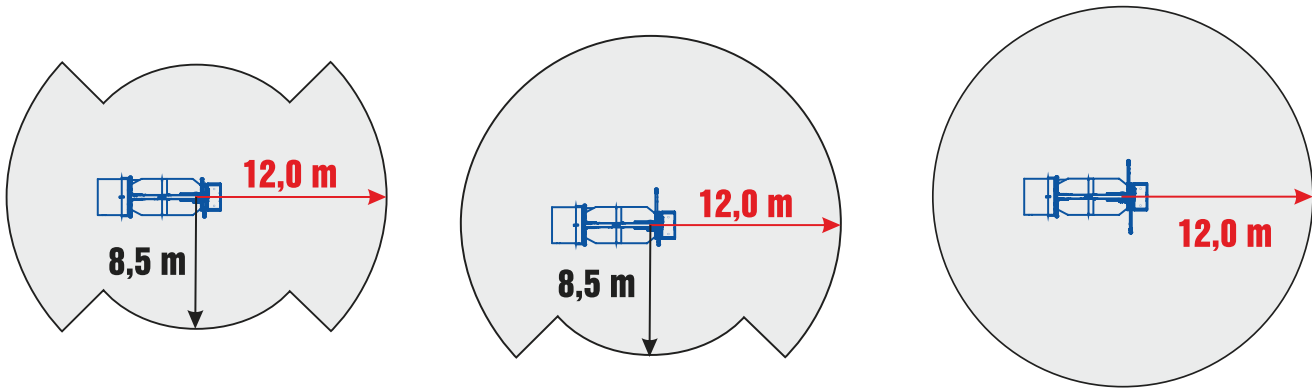

www.cela.it

25,00 m

-5,00 m

23,00 m

12,00 m

14,00 m

230 kg

1440°

ALUMINIUM
0,7X0,7X1,1
1,4X0,7X1,1
1,8X0,7X1,1

260 kg

H+H

90°+90°

ELECTRONIC

DT25

MIN. PTT 3,5 T

La piattaforma invisibile
The invisible boom