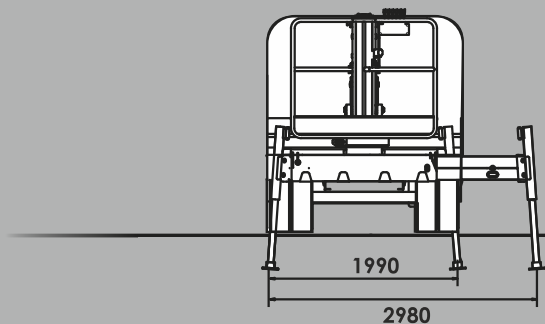

www.cela.it

25,00 m

-5,00 m

23,00 m

12,00 m

14,00 m

230 kg

1440°

ALUMINIUM
0,7X0,7X1,1
1,4X0,7X1,1
1,8X0,7X1,1

260 kg

H+H

90°+90°

ELECTRONIC

DT25

MIN. PTT 3,5 T

La piattaforma invisibile
The invisible boom