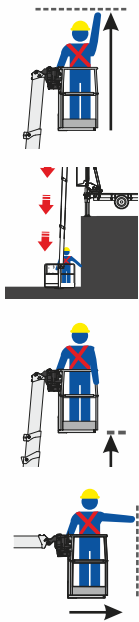

www.cela.it

25,00 m

-5,00 m

23,00 m

12,00 m

14,00 m

230 kg

1440°

ALUMINIUM
0,7X0,7X1,1
1,4X0,7X1,1
1,8X0,7X1,1

260 kg

H+H

90°+90°

ELECTRONIC

DT25

MIN. PTT 3,5 T

La piattaforma invisibile
The invisible boom