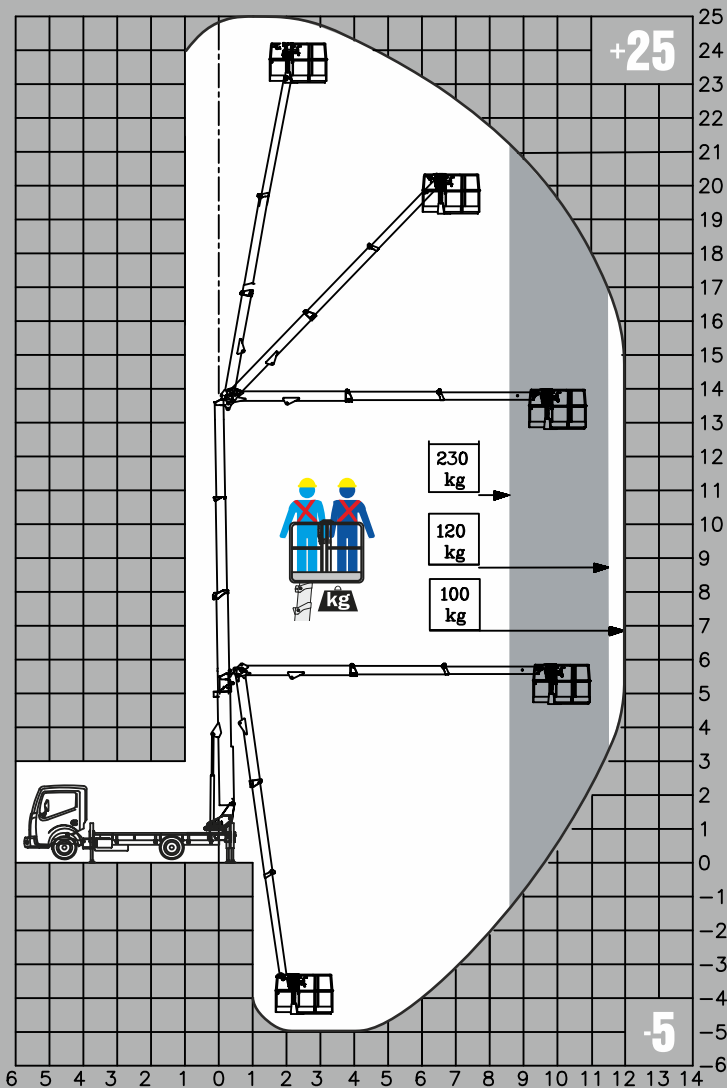

www.cela.it

25,00 m

-5,00 m

23,00 m

12,00 m

14,00 m

230 kg

1440°

ALUMINIUM
0,7X0,7X1,1
1,4X0,7X1,1
1,8X0,7X1,1

260 kg

H+H

90°+90°

ELECTRONIC

DT25

MIN. PTT 3,5 T

La piattaforma invisibile
The invisible boom

90° + 90°

Siamo i più forti
We are the strongest ones

230 kg

260 kg

Portata Utile - Capacity

Sempre al tuo fianco
Always with you

Ti spianiamo la strada
We pave your road

10%